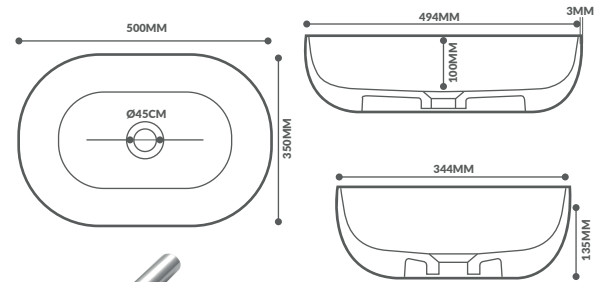

Producto

Características

Medidas

Bañadera Freestanding

- Matte Finish
- Freestanding bathtub
- With overflow
- Solid Surface Composition

KR-SS008-GL

COLOR: Glaciár White
PESO: 152 KG
EAN: XXXXXX
SKU: XXXX

KR-SS008-CG

KR-SS1151-GL

COLOR: Glaciár White
PESO: 8.3 KG
EAN: XXXXXX
SKU: XXXX

KR-SS1151-CG

COLOR: Concrete Grey
PESO: 8.3 KG
EAN: XXXXXX
SKU: XXXX

KR-SS1151-PB

COLOR: Pure Black
PESO: 8.3 KG
EAN: XXXXXX
SKU: XXXX

POP UP INCLUDED