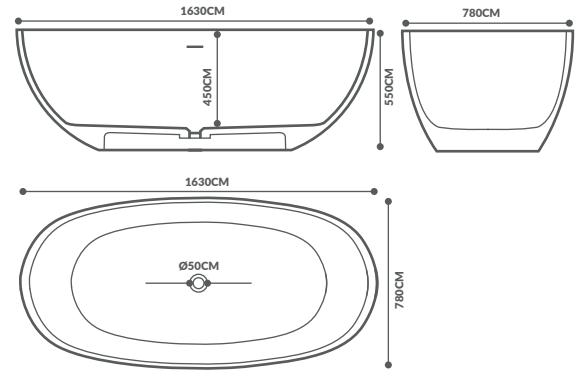

Producto

Características

Medidas

Bañadera Freestanding

- Matte Finish
- Freestanding bathtub
- With overflow
- Solid Surface Composition

COLOR: Glaciár White
PESO: 152 KG
EAN: XXXXXX
SKU: XXXX

COLOR: Concrete Grey
PESO: 152 KG
EAN: XXXXXX
SKU: XXXX

COLOR: Pure Black
PESO: 152 KG
EAN: XXXXXX
SKU: XXXX