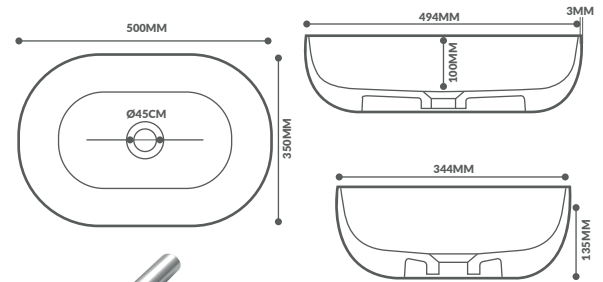

Bacha Solid Stone

- Matte Finish
- Above counter basin
- Without overflow
- Solid Surface Composition

COLOR: Glaciar White
PESO: 8.3 KG
EAN: XXXXXX
SKU: XXXX

COLOR: Concrete Grey
PESO: 8.3 KG
EAN: XXXXXX
SKU: XXXX

COLOR: Pure Black
PESO: 8.3 KG
EAN: XXXXXX
SKU: XXXX