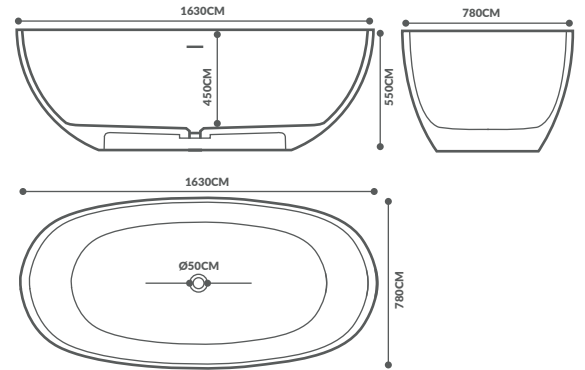

Producto

Características

Medidas

Bañadera Freestanding

- Matte Finish
- Freestanding bathtub
- With overflow
- Solid Surface Composition

COLOR: Glaciar White
PESO: 152 KG
EAN: XXXXXX
SKU: XXXX

COLOR: Concrete Grey
PESO: 152 KG
EAN: XXXXXX
SKU: XXXX

COLOR: Pure Black
PESO: 152 KG
EAN: XXXXXX
SKU: XXXX